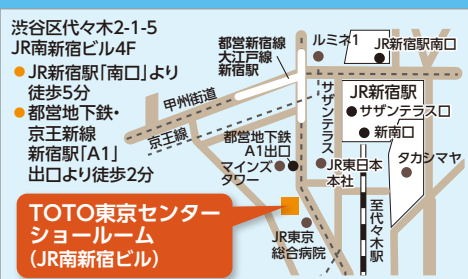

## TOTOショールームで開催!

新宿駅から徒歩5分 TOTO東京センターショールーム JR南新宿ビル4階ホール

5 (月) 20 10時~16時